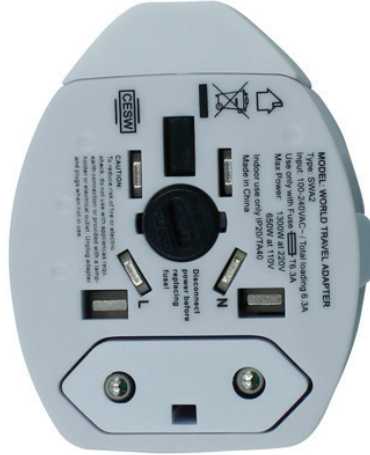

# JU-TA-002 Dimensions

Front

70 mm

60 mm

Side

48 mm